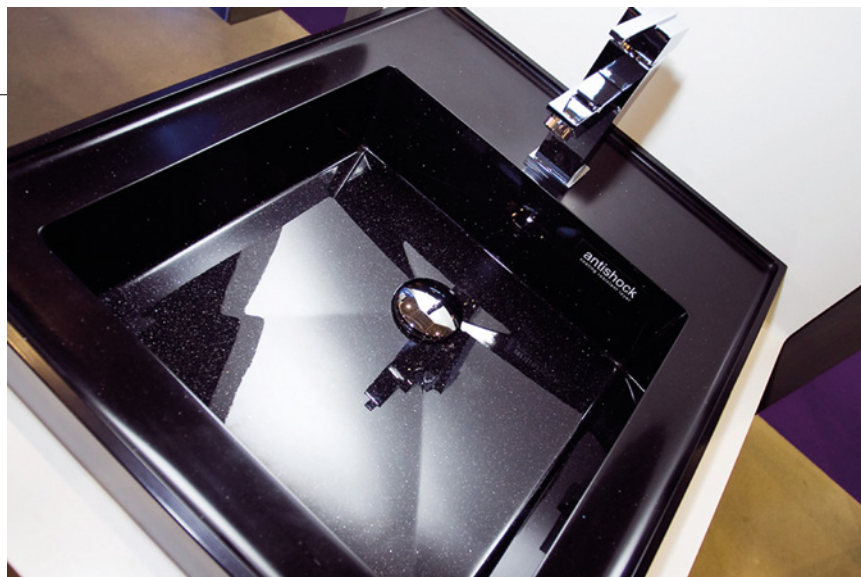

INTEGROVANÉ UMYVADLA / **umělý kámen Polyston Solid Surface**

Umyvadla z umělého kamene Polyston Solid Surface obsahují ochrannou vodoodpudivou povrchovou vrstvu - ANTISHOCK, která zajišťuje odolnost materiálu vůči termošoku (vlivu střídání horké a studené vody), popraskání a působení barviv. „Kapkový efekt“ zamezuje usazování vodního kamene.

Standardní umyvadla dodáváme v identickém vzoru s umyvadlovou deskou. Na požadavek je možné vyrobít umyvadlo i v odlišném vzoru jaký má umyvadlová deska.