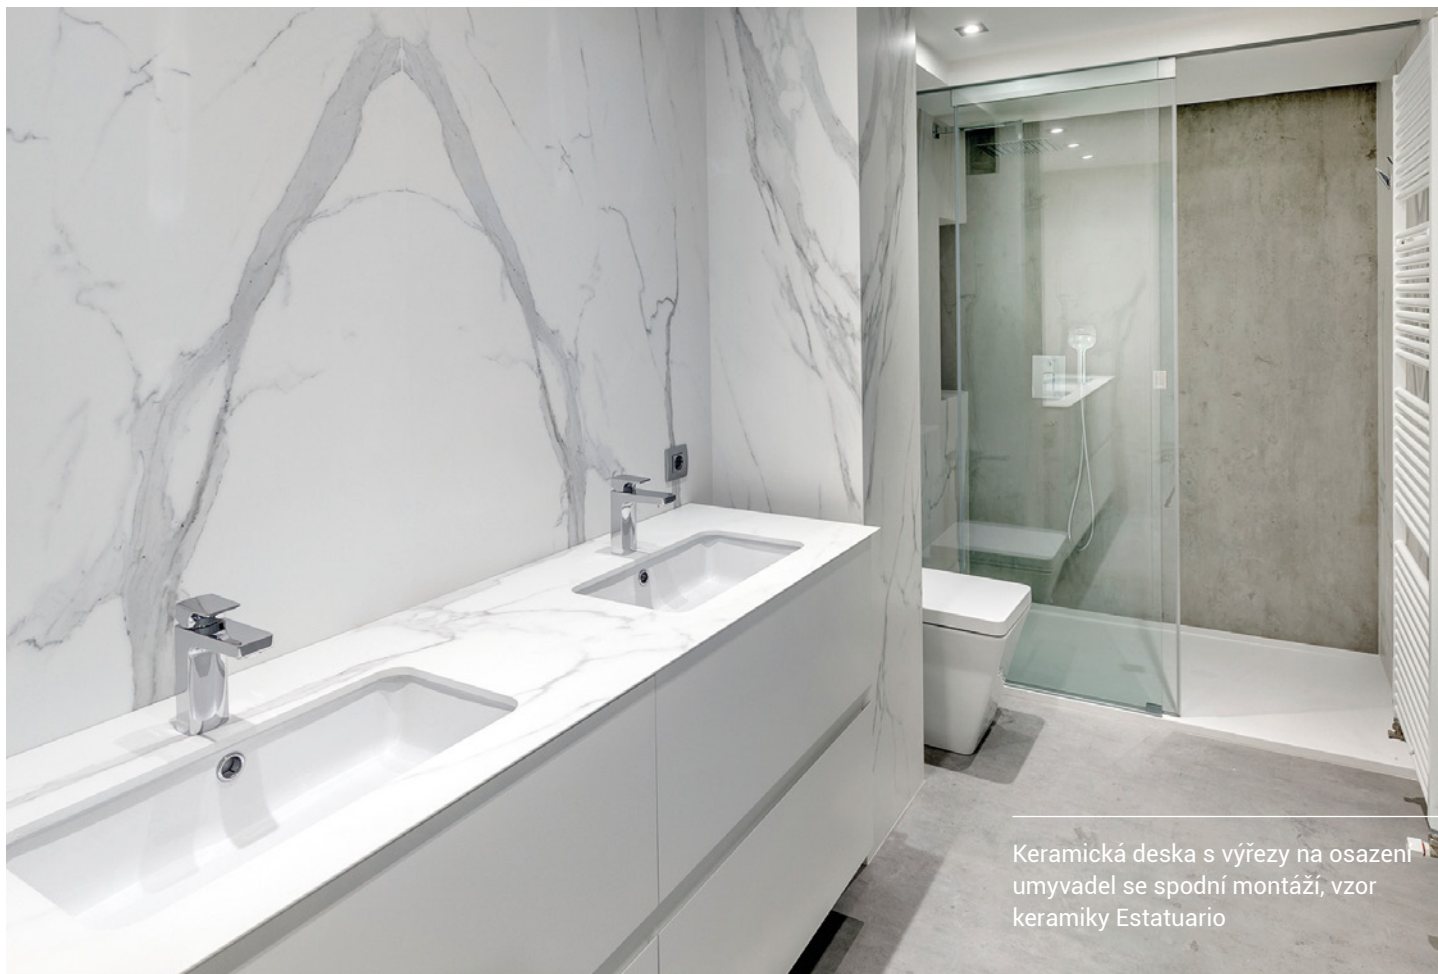

INTEGROVANÉ UMYVADLA / **umělý kámen Polyston Solid Surface**

Umyvadla z umělého kamene Polyston Solid Surface obsahují ochrannou vodoodpudivou povrchovou vrstvu - ANTISHOCK, která zajišťuje odolnost materiálu vůči termošoku (vlivu střídání horké a studené vody), popraskání a působení barviv. „Kapkový efekt“ zamezuje usazování vodního kamene.

Různorodá tvarovatelnost materiálu Polyston Solid Surface přináší svobodu do navrhování a absolutní přizpůsobitelnost individuálním požadavkům na atypické produkty.

UMYVADLOVÉ DESKY /

Velkoformátová keramika Neolith

Velkoformatovou keramiku můžete použít na umývalové desky ale i obklady stěn či dlažbu. Na keramickou desku lze osadit typizované umyvadlo na vrch desky nebo se spodní montáží.

Keramická deska s naloženým umyvadlem, vzor keramiky Estatuario