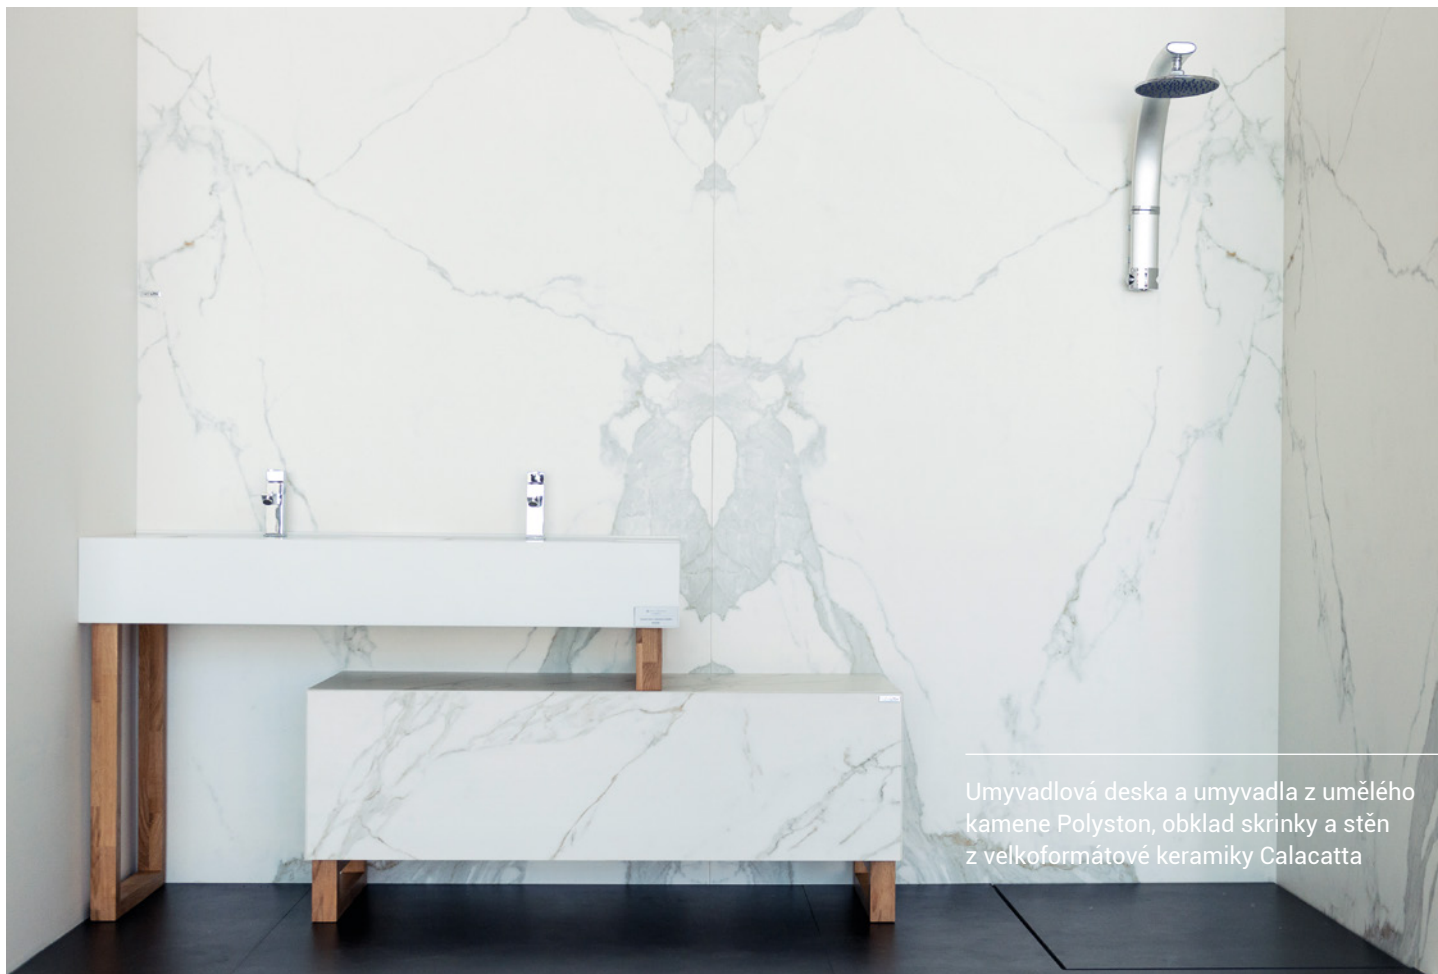

INTEGROVANÉ UMYVADLA / **umělý kámen Polyston Solid Surface**

Umyvadla z umělého kamene Polyston Solid Surface obsahují ochrannou vodoodpudivou povrchovou vrstvu - ANTISHOCK, která zajišťuje odolnost materiálu vůči termošoku (vlivu střídání horké a studené vody), popraskání a působení barviv. „Kapkový efekt“ zamezuje usazování vodního kamene.

Z materiálu Polyston Solid Surface se vyrábějí i umyvadlové desky s vícenásobným počtem integrovaných umyvadel. Umyvadlovou desku lze napojit na zadní lištu nebo na obklad bez viditelných spojů. Rozměr umyvadlové desky je přizpůsobitelný interiéru, do kterého je umyvadlová deska určena.